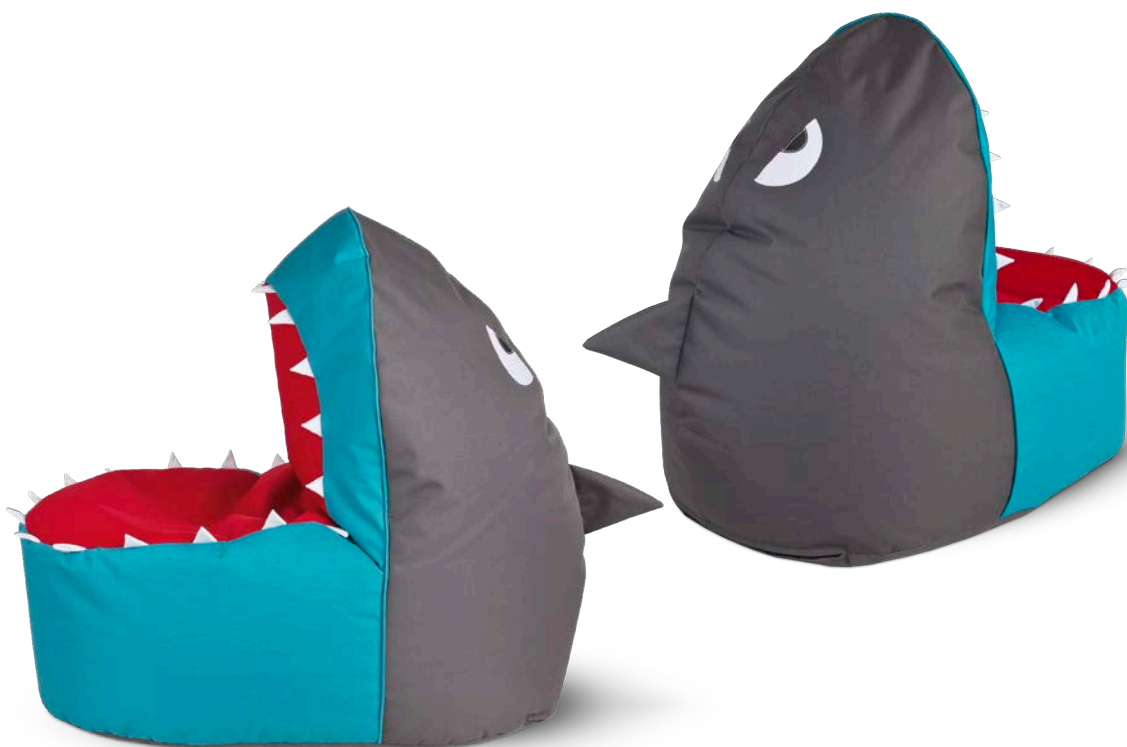

Der weiche Hai.

007 – anthrazit

shark brava®	Material: BRAVA® Nuttschicht 100% Polyester Innenseite: 100% PVC-beschichtet Füllung: 100% EPS-Perlen
ca. 90x60x80 cm – Art.-Nr.: 33210 007 / VE1	
EPS SAFETY LOCK* OEKO TEX STANDARD 100*